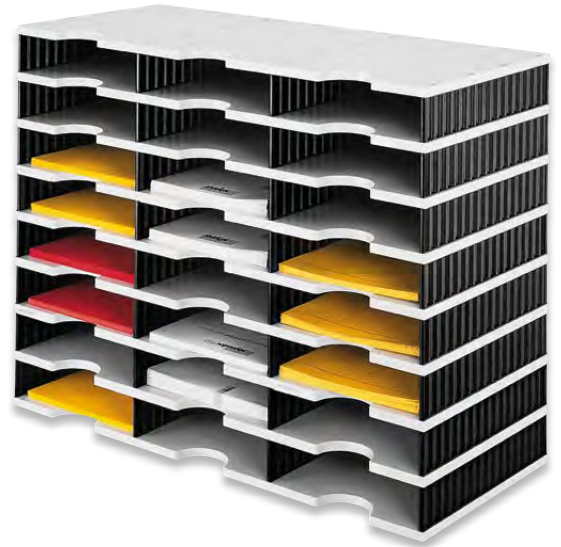

## Vielseitig und flexibel einsetzbar

styrodac Sortierstation: die clevere Lösung für die Aufbewahrung von Büroartikeln, Catering- und IT-Zubehör oder sonstiger Kleinteile - alles ist perfekt verstaut in den flexibel einteilbaren System-Schubladen. Ideal auch für Schränke und Regale.

## Extrem belastbar und jederzeit erweiterbar

Aufgrund der genialen Konstruktion eignen sich die styrodac Basiseinheiten perfekt als Drucker-, Kaffee- oder Monitorstationen. Sie lassen sich jederzeit mit Aufbaueinheiten und zusätzlichen System-Schubladen erweitern.  
Bis Format C4. Inkl. Beschriftungsmaterial. Aussenmasse: styrodac duo B 485 x T 331 mm, styrodac trio B 723 x T 331 mm.

### styrodac trio Grund-Einheiten

Art.-Nr.	Bezeichnung	Fächer	Farben	1 Stk.
268303 090	trio Grund-Einheit	9 Fächer	weiss/schwarz	Fr. 74.93 statt Fr. 100.28
268303 038	trio Grund-Einheit	9 Fächer	blau/lichtgrau	Fr. 74.93 statt Fr. 100.28
268303 098	trio Grund-Einheit	9 Fächer	schwarz/lichtgrau	Fr. 74.93 statt Fr. 100.28
268304 090	trio Grund-Einheit	12 Fächer	weiss/schwarz	Fr. 89.60 statt Fr. 119.78
268304 038	trio Grund-Einheit	12 Fächer	blau/lichtgrau	Fr. 89.60 statt Fr. 119.78
268304 098	trio Grund-Einheit	12 Fächer	schwarz/lichtgrau	Fr. 89.60 statt Fr. 119.78
268308 038	trio Grund-Einheit	24 Fächer	blau/lichtgrau	Fr. 149.30 statt Fr. 200.28
268308 098	trio Grund-Einheit	24 Fächer	schwarz/lichtgrau	Fr. 149.30 statt Fr. 200.28

### styrodac trio SET mit 3 System-Schubladen

Art.-Nr.	Bezeichnung	Fächer	Farben	1 Stk.
268132 203	3 System-Schubl. weiss	9 Fächer	weiss/schwarz	Fr. 99.95 statt Fr. 133.33
268132 202	3 System-Schubl. schwarz	9 Fächer	schwarz/lichtgrau	Fr. 99.95 statt Fr. 133.33