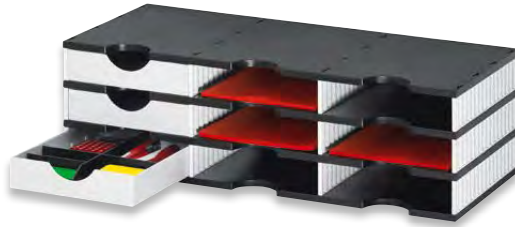

## Extrem belastbar und jederzeit erweiterbar

Aufgrund der genialen Konstruktion eignen sich die styrodac Basiseinheiten perfekt als Drucker-, Kaffee- oder Monitorstationen. Sie lassen sich jederzeit mit Aufbaueinheiten und zusätzlichen System-Schubladen erweitern.  
Bis Format C4. Inkl. Beschriftungsmaterial. Aussenmasse: styrodac duo B 485 x T 331 mm, styrodac trio B 723 x T 331 mm.

### styrodac trio Grund-Einheiten

Art.-Nr.	Bezeichnung	Fächer	Farben	1 Stk.
268303 090	trio Grund-Einheit	9 Fächer	weiss/schwarz	Fr. 74.93 statt Fr. 100.28
268303 038	trio Grund-Einheit	9 Fächer	blau/lichtgrau	Fr. 74.93 statt Fr. 100.28
268303 098	trio Grund-Einheit	9 Fächer	schwarz/lichtgrau	Fr. 74.93 statt Fr. 100.28
268304 090	trio Grund-Einheit	12 Fächer	weiss/schwarz	Fr. 89.60 statt Fr. 119.78
268304 038	trio Grund-Einheit	12 Fächer	blau/lichtgrau	Fr. 89.60 statt Fr. 119.78
268304 098	trio Grund-Einheit	12 Fächer	schwarz/lichtgrau	Fr. 89.60 statt Fr. 119.78
268308 038	trio Grund-Einheit	24 Fächer	blau/lichtgrau	Fr. 149.30 statt Fr. 200.28
268308 098	trio Grund-Einheit	24 Fächer	schwarz/lichtgrau	Fr. 149.30 statt Fr. 200.28

### styrodac trio SET mit 3 System-Schubladen

Art.-Nr.	Bezeichnung	Fächer	Farben	1 Stk.
268132 203	3 System-Schubl. weiss	9 Fächer	weiss/schwarz	Fr. 99.95 statt Fr. 133.33
268132 202	3 System-Schubl. schwarz	9 Fächer	schwarz/lichtgrau	Fr. 99.95 statt Fr. 133.33

### styropost Ablage für MAXI-Formate

Die ultimative, modulare Ablage- und Sortierstation für Dokumente, Pakete, grosse Couverts, Zeitschriften oder Kartonhüllen bis 280 mm Breite und 380 mm Tiefe (Innenmasse). Die transparenten Seiten- und Rückwände gewähren Einblick und tragen wesentlich dazu bei, dass nichts in den Fächern liegen bleibt.