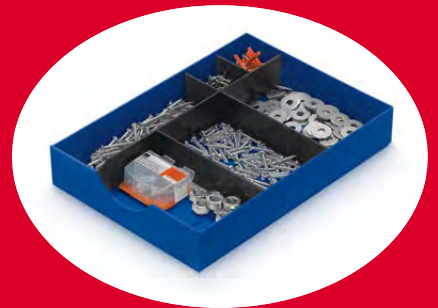

styrodod System-Schubladen und Zubehör

Art.-Nr.	Bezeichnung	Farben	1 Stk.
268405 005	Systemschublade	weiss	Fr. 11.00 statt Fr. 13.79
268405 035	Systemschublade	blau	Fr. 11.00 statt Fr. 13.79
268202 303	Systemschublade	schwarz	Fr. 11.00 statt Fr. 13.79
268202 405	1 Längs- und 2 Querstege	schwarz	Fr. 6.59 statt Fr. 8.26
268202 420	2 Querstege	schwarz	Fr. 5.11 statt Fr. 6.41
268440 095	2 Längsstege	schwarz	Fr. 5.11 statt Fr. 6.41

Sie sparen
20%

auf Schubladen
und Zubehör